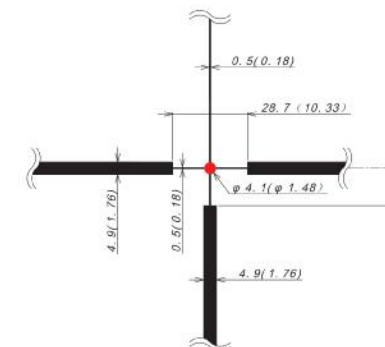

Záměrný kříž č.4 s osvětlením

Hodnoty při 6 x zoomu na 100 m (čísla v závorce jsou hodnoty v palcích na 100 yardů)