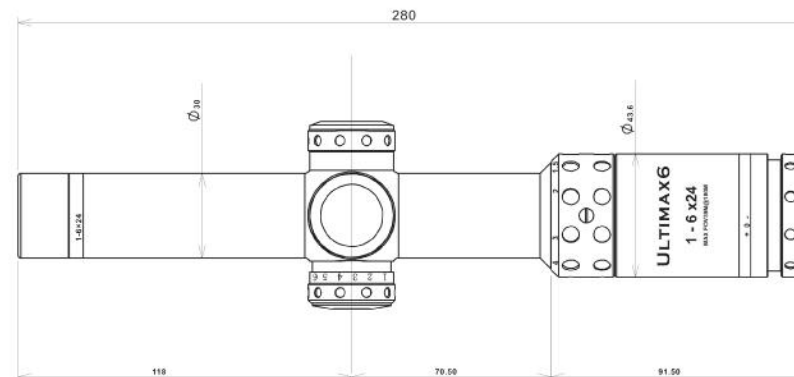

## Technická data 1 – 6 x24

- Celková délka : 280mm
- Průměr středového tubusu : 30mm
- Dioptrická korekce: -1,5 – 1,0
- Rektifikační rozsah: +/- 50 MOA, +/- 145cm/100m /stranově i výškově/
- Záměrný kříž č.4, cílový bod odpovídá 4cm/100m při 6 x zvětšení
- Osvětlení: plynule seřiditelný červený bod
- Dvoustupňová balistická věžička : funkce Free/Click se snadným nulováním
- Korekce cílového bodu: jeden klik odpovídá 0,25 MOA (7mm/100m)
- Záměrná osnova ve druhé zobrazovací rovině - nezvětšuje se
- Vyrobeno v Japonsku